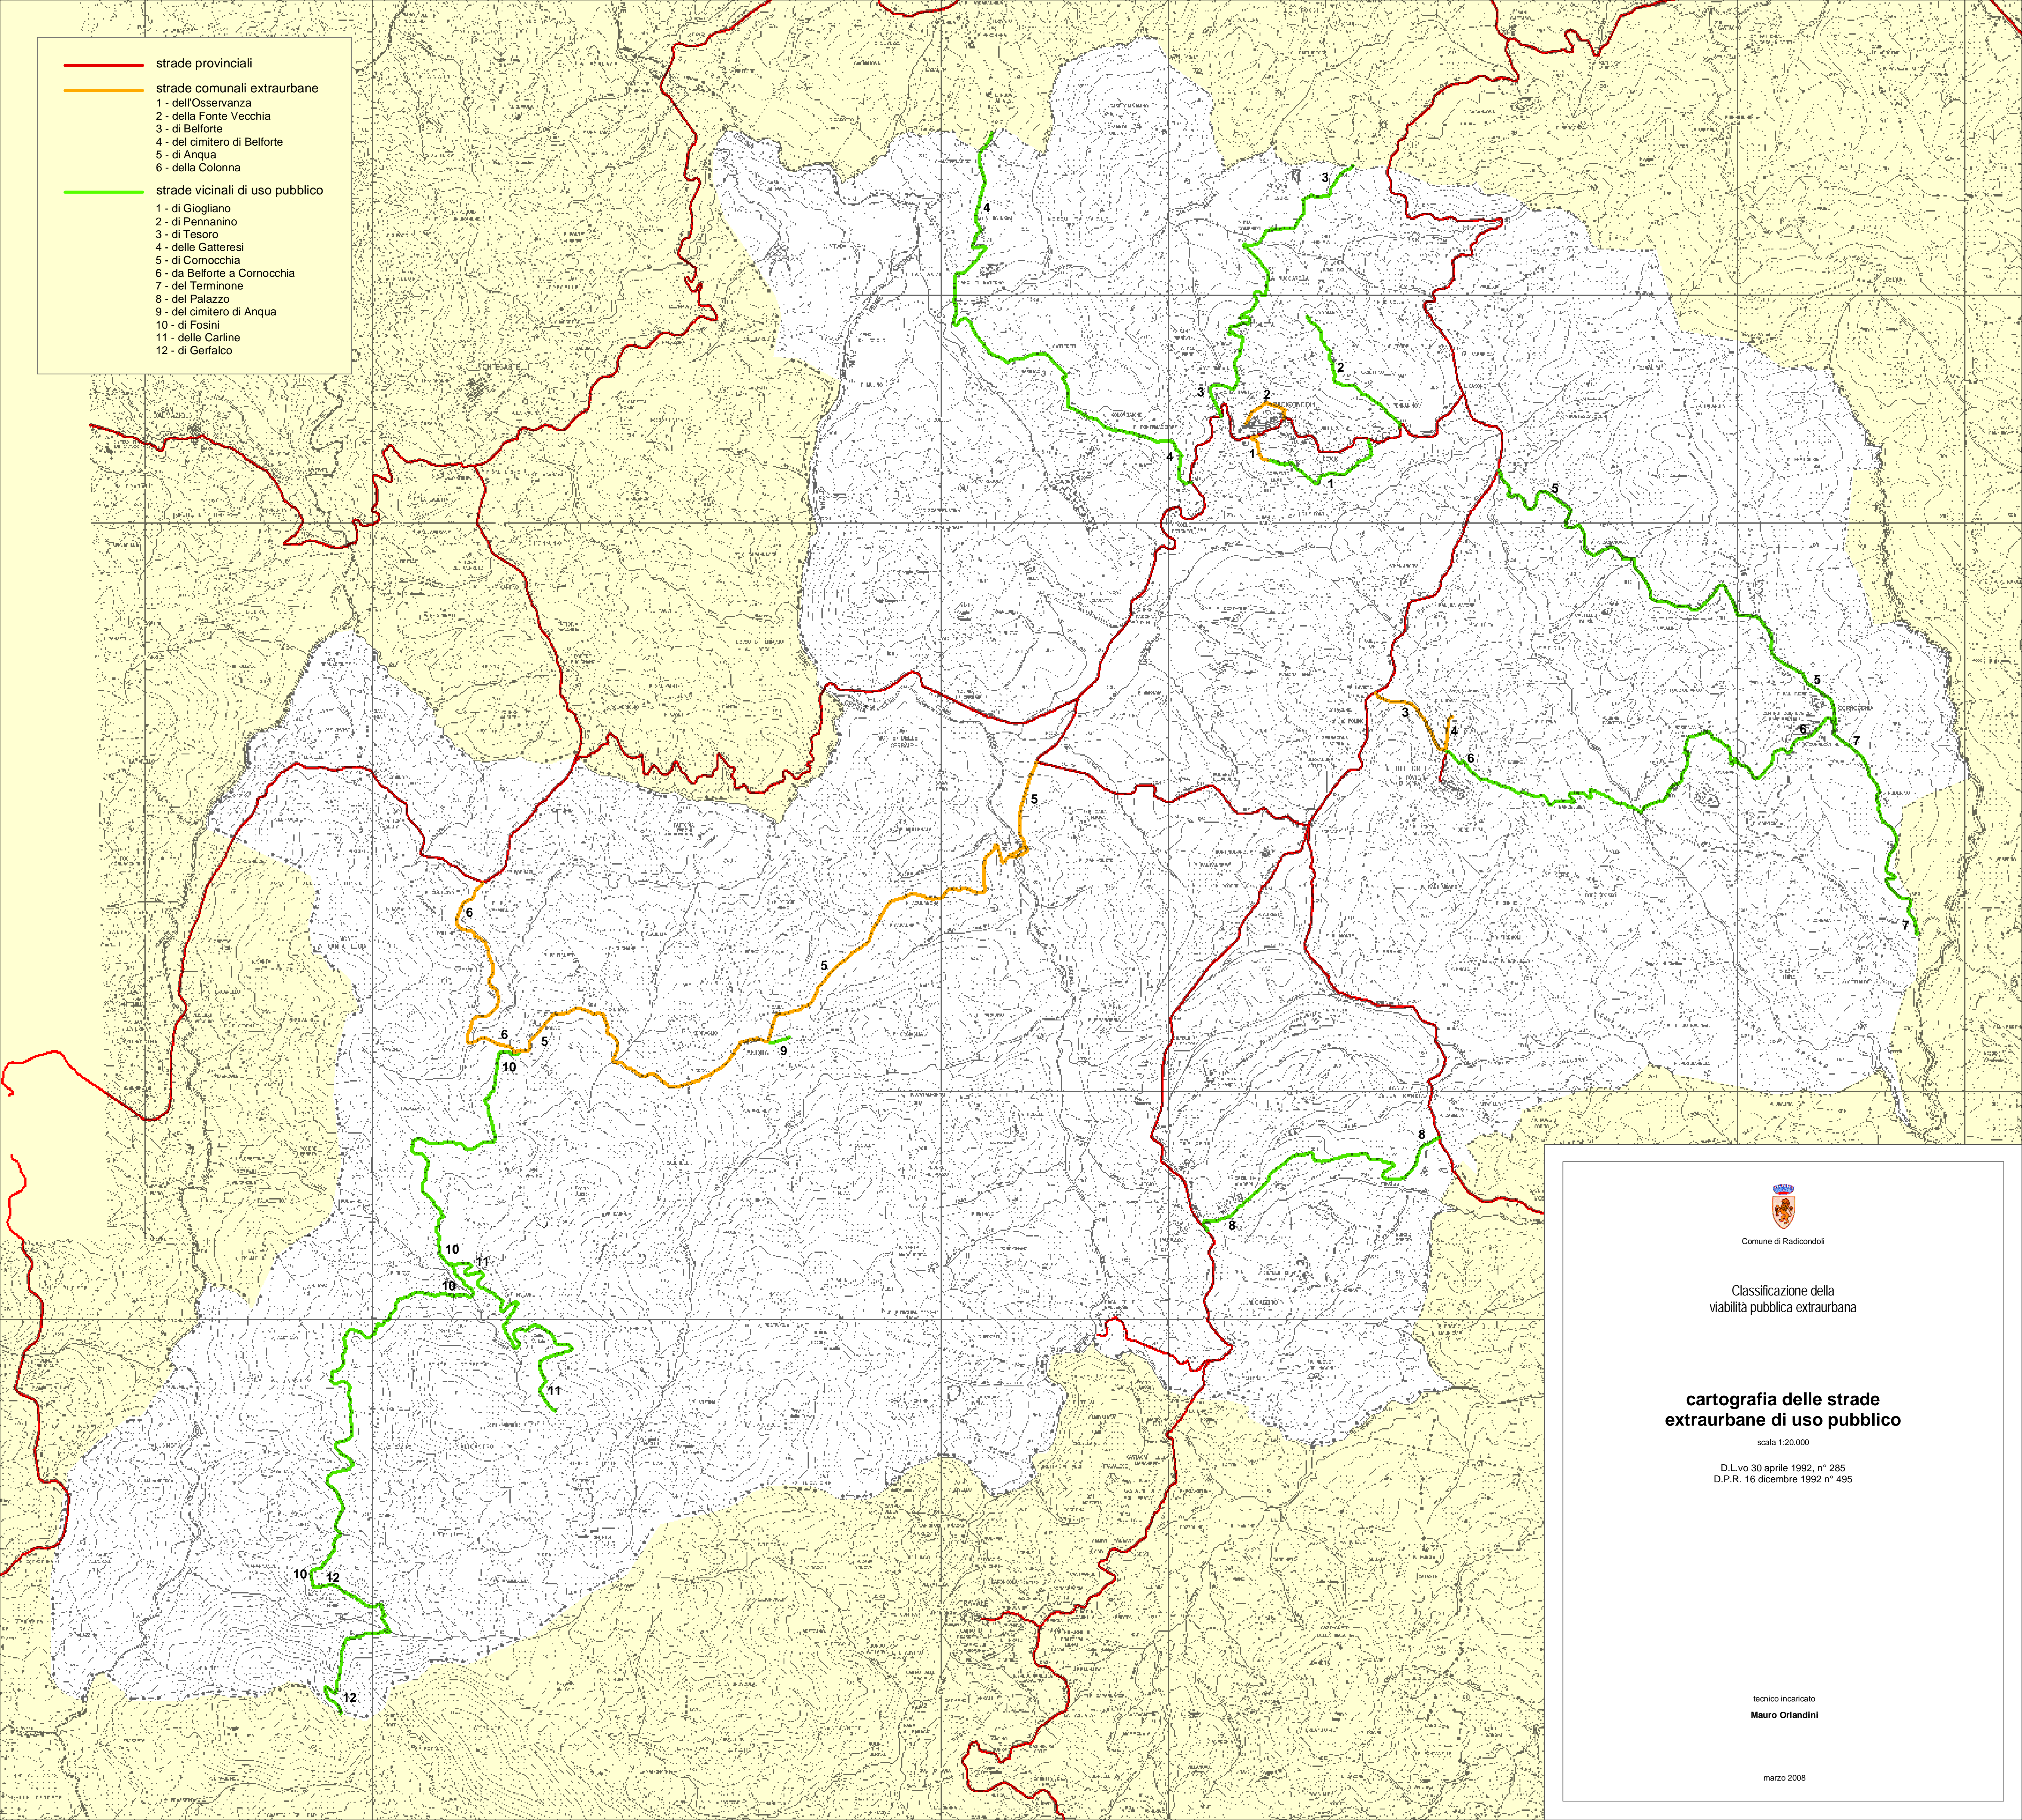

- strade provinciali
- strade comunali extraurbane
  - 1 - dell'Osservanza
  - 2 - della Fonte Vecchia
  - 3 - di Belforte
  - 4 - del cimitero di Belforte
  - 5 - di Anqua
  - 6 - della Colonna
- strade vicinali di uso pubblico
  - 1 - di Giogliano
  - 2 - di Pennanino
  - 3 - di Tesoro
  - 4 - delle Gatteresi
  - 5 - di Cornocchia
  - 6 - da Belforte a Cornocchia
  - 7 - del Terminone
  - 8 - del Palazzo
  - 9 - del cimitero di Anqua
  - 10 - di Fosini
  - 11 - delle Carline
  - 12 - di Gerfalco

Comune di Radicondoli

Classificazione della  
viabilità pubblica extraurbana

**cartografia delle strade  
extraurbane di uso pubblico**

scala 1:20.000

D.L.vo 30 aprile 1992, n° 285  
D.P.R. 16 dicembre 1992 n° 495