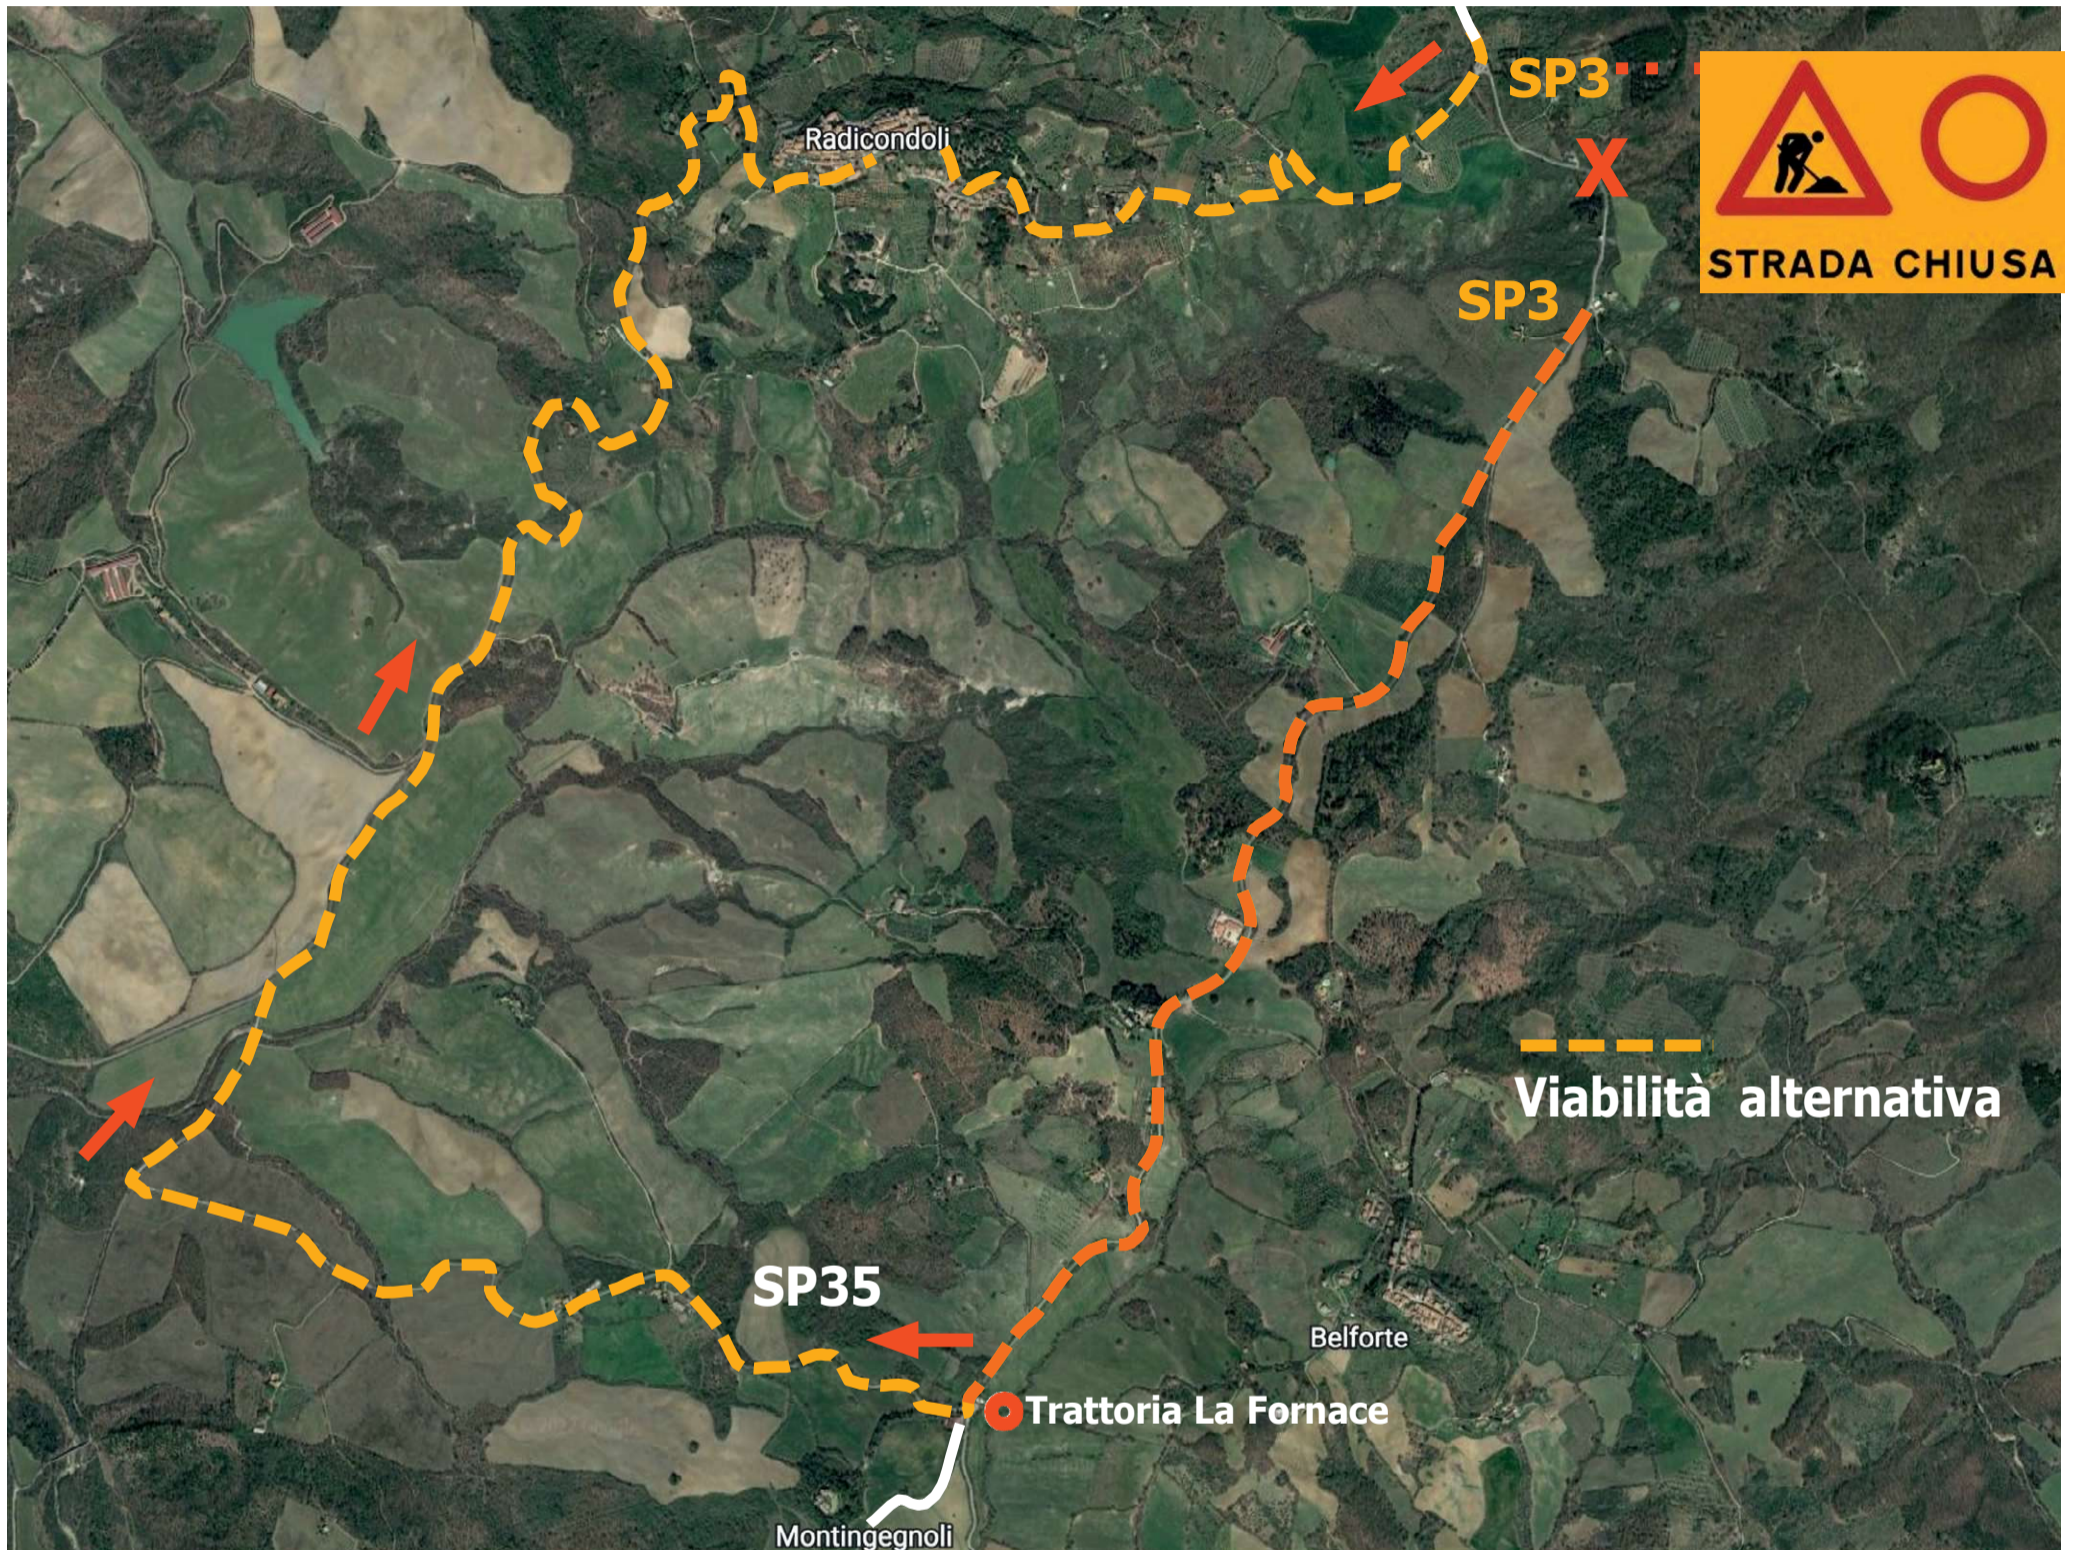

ATTENZIONE

da giovedì 01/12 a venerdì 21/12 compreso

**Interruzione per lavori strada SP3,
altezza Fonte Boccino
(Ponticino - tra Radicondoli e Belforte)
Viabilità alternativa SP35**

COMUNE DI
RADICONDOLI

WivoaRadicondoli